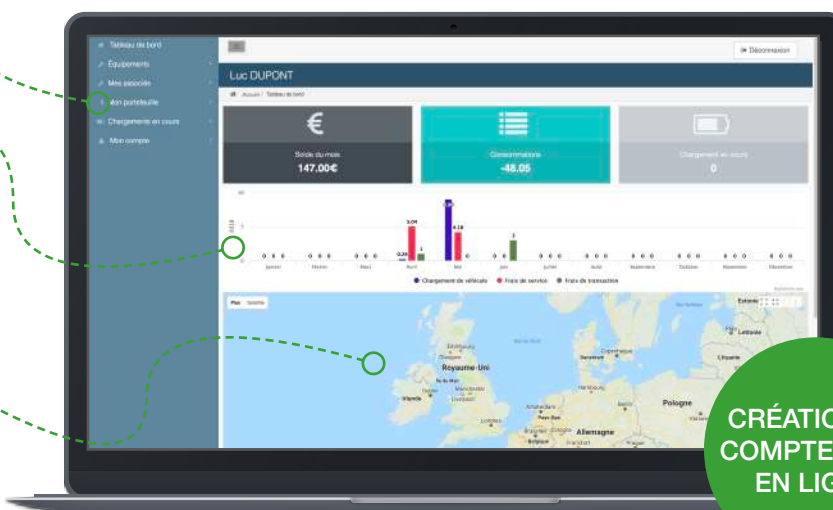

#### ■ Consultation des données

Retrouvez tout l'historique des consommations effectuées sur un site et suivez-les en temps réel.

#### ■ Localisation des installations

Localisez des bornes via une carte interactive et suivez leur état de fonctionnement en temps réel.

GESTION DES INSTALLATIONS  
EN TEMPS RÉEL

CRÉATION DE  
COMpte 100%  
EN LIGNE